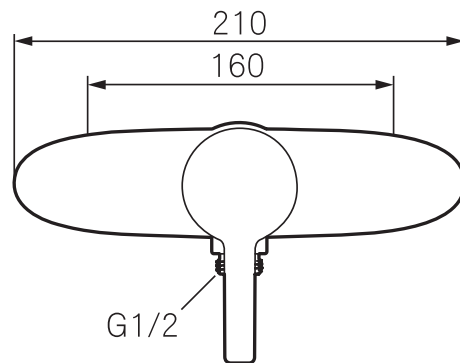

- Duschanslutning ned
- Mjukstängning med keramisk tätning
- Omställbar flödesbegränsning och temperaturspär
- Utsprång med väggbrička 58 mm
- Återströmningsskydd enligt EU-standard SS-EN 1717
- Finns även som 150 c/c